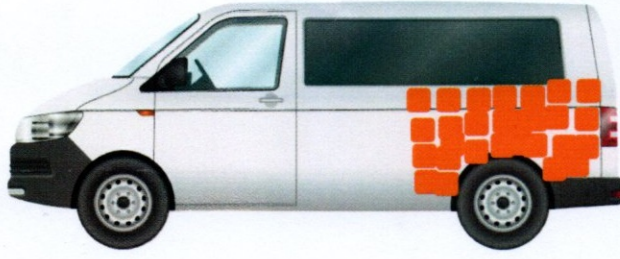

Plaka: 34BIF014

Marka/Model: Mercedes-Benz Sprinter

Şase No WDB9066371P614494

■ DEĞİŞEN ■ BOYA ■ LOKAL BOYA ■ ORJ : ORJİNAL | DEĞ : DEĞİŞİM | ONR : ONARIM

PARÇA ADI	ORJ	BOY	LKL	DEĞ	S.T	AÇIKLAMA	PARÇA ADI	ORJ	BOY	LKL	DEĞ	S.T	AÇIKLAMA
Sağ Ön Çamurluk	✓						Bagaj Havuzu	✓					
Sağ Ön Kapı	✓						Arka Panel	✓					
Sağ Arka Kapı	✓						Sol Ön Şase	✓					
Sağ Arka Çamurluk			✓				Sağ Ön Şase	✓					
Sol Ön Çamurluk	✓						Sol Arka Şase	✓					
Sol Ön Kapı	✓						Sağ Arka Şase	✓					
Sol Arka Kapı	✓						Sağ Marşpiyel	✓					
Sol Arka Çamurluk			✓				Sol Marşpiyel	✓					
Kaput			✓				Sağ Üst Direk	✓					
Ön Panel						PLASTİK	Sağ İç Direk		✓				
Tavan	✓						Sol Üst Direk	✓					
Bagaj			✓				Sol İç Direk	✓					